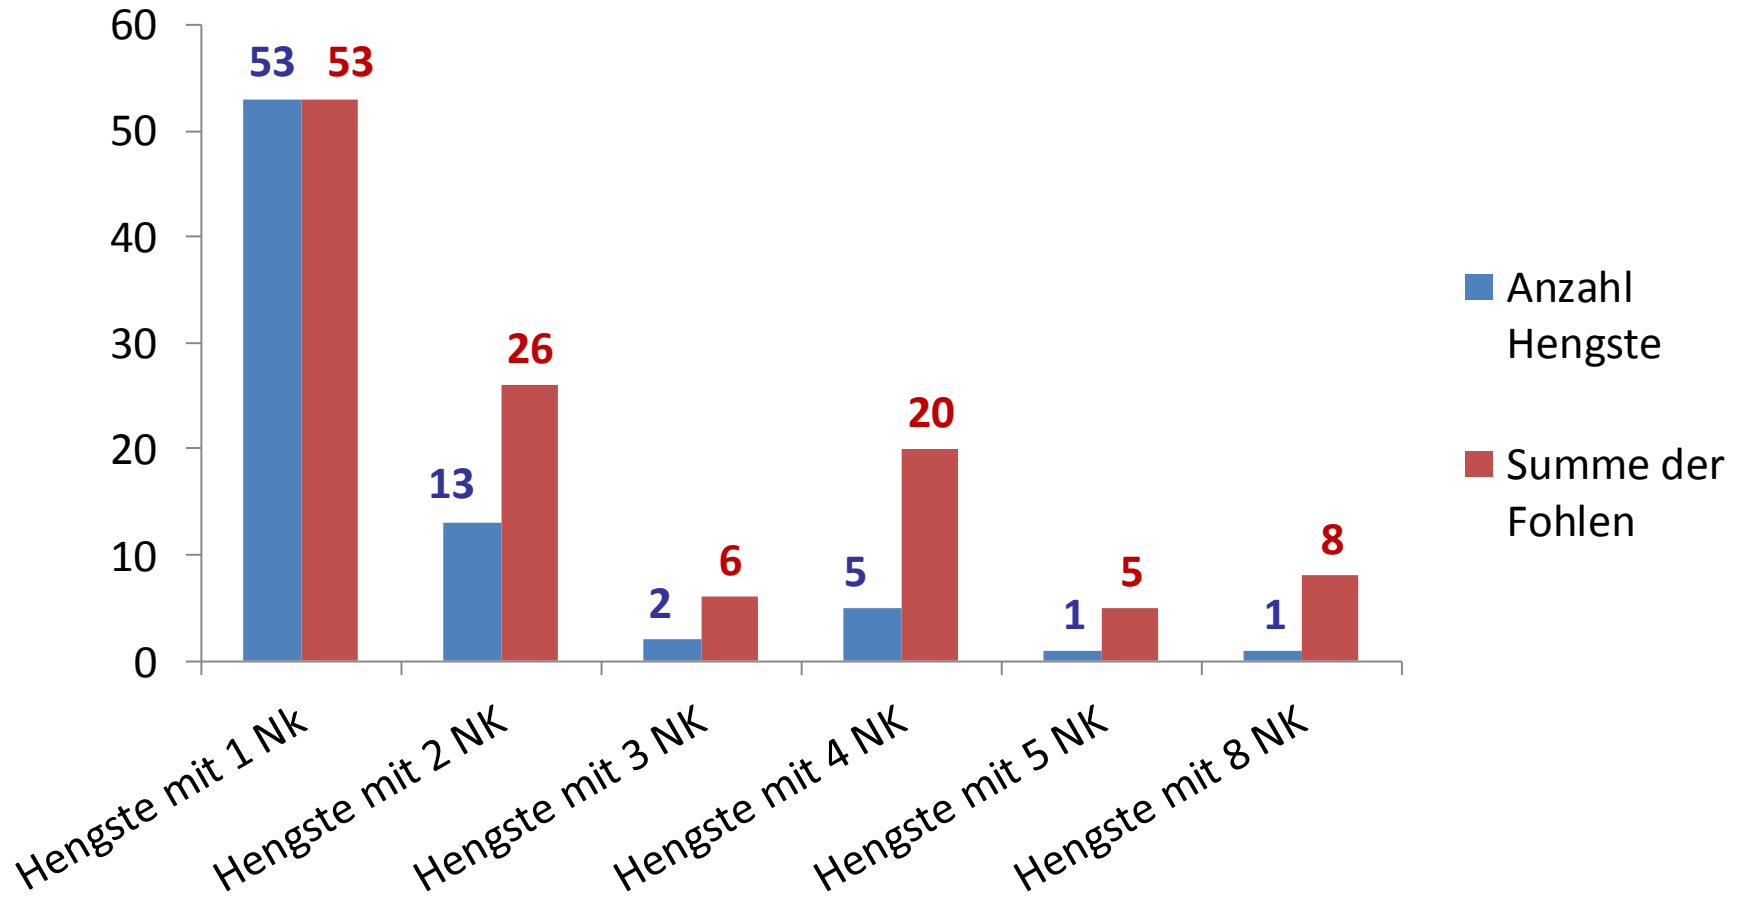

Anzahl Fohlen je Hengst (Spezialpferderassen)