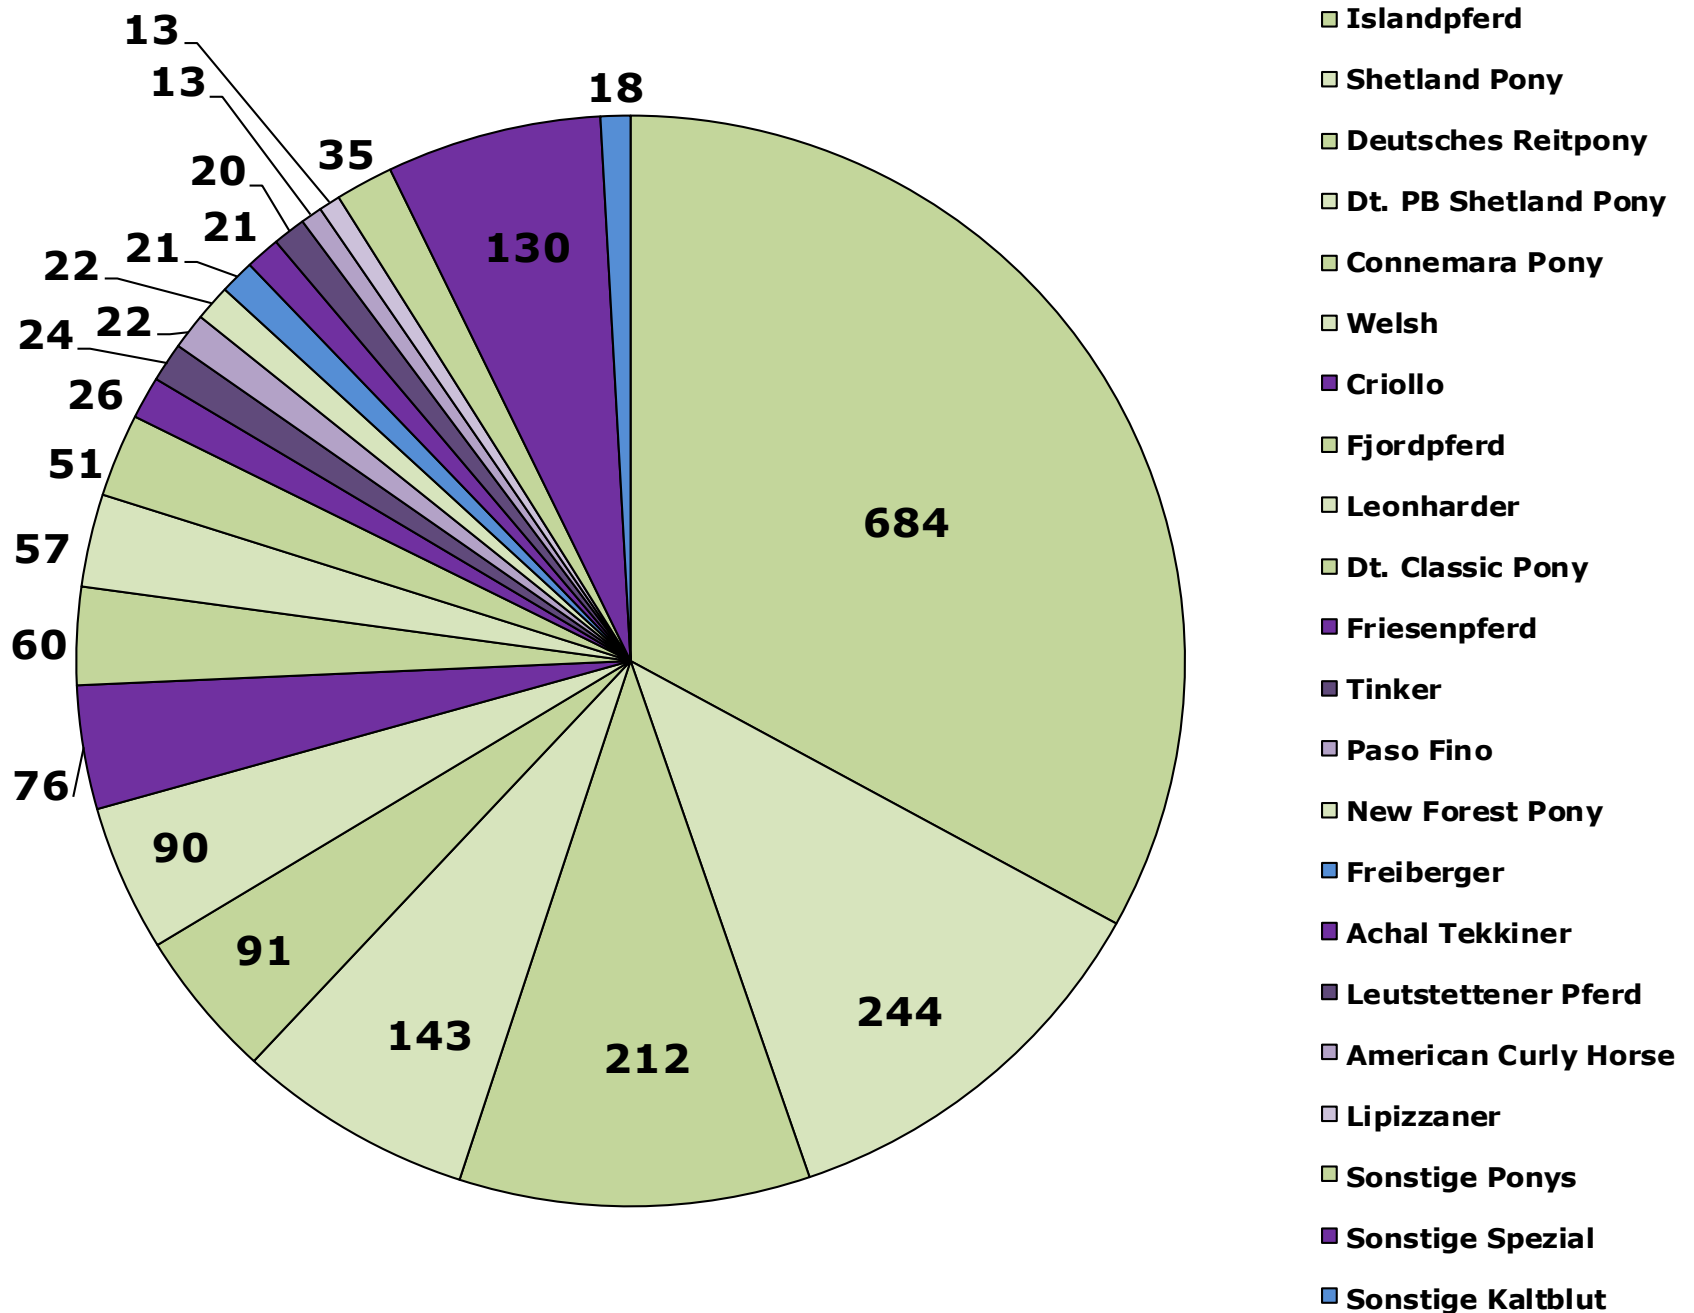

Stuten je Rasse am 31.12.2016

Spezialrassen mit 1 registriertem Fohlen

	2015			2016		
	Stuten	Hengste	Fohlen	Stuten	Hengste	Fohlen
Appaloosa	2	1	2	2	1	1
Kinsky	1	0	0	1	0	1
Konik	3	1	0	1	1	1
Palomino	3	0	3	2	0	1
Paso Peruano	7	1	0	7	1	1
Paso Pferd	4	1	1	4	1	1
Pinto	7	4	1	7	3	1
Pura Raza Espanola	9	8	1	7	8	1