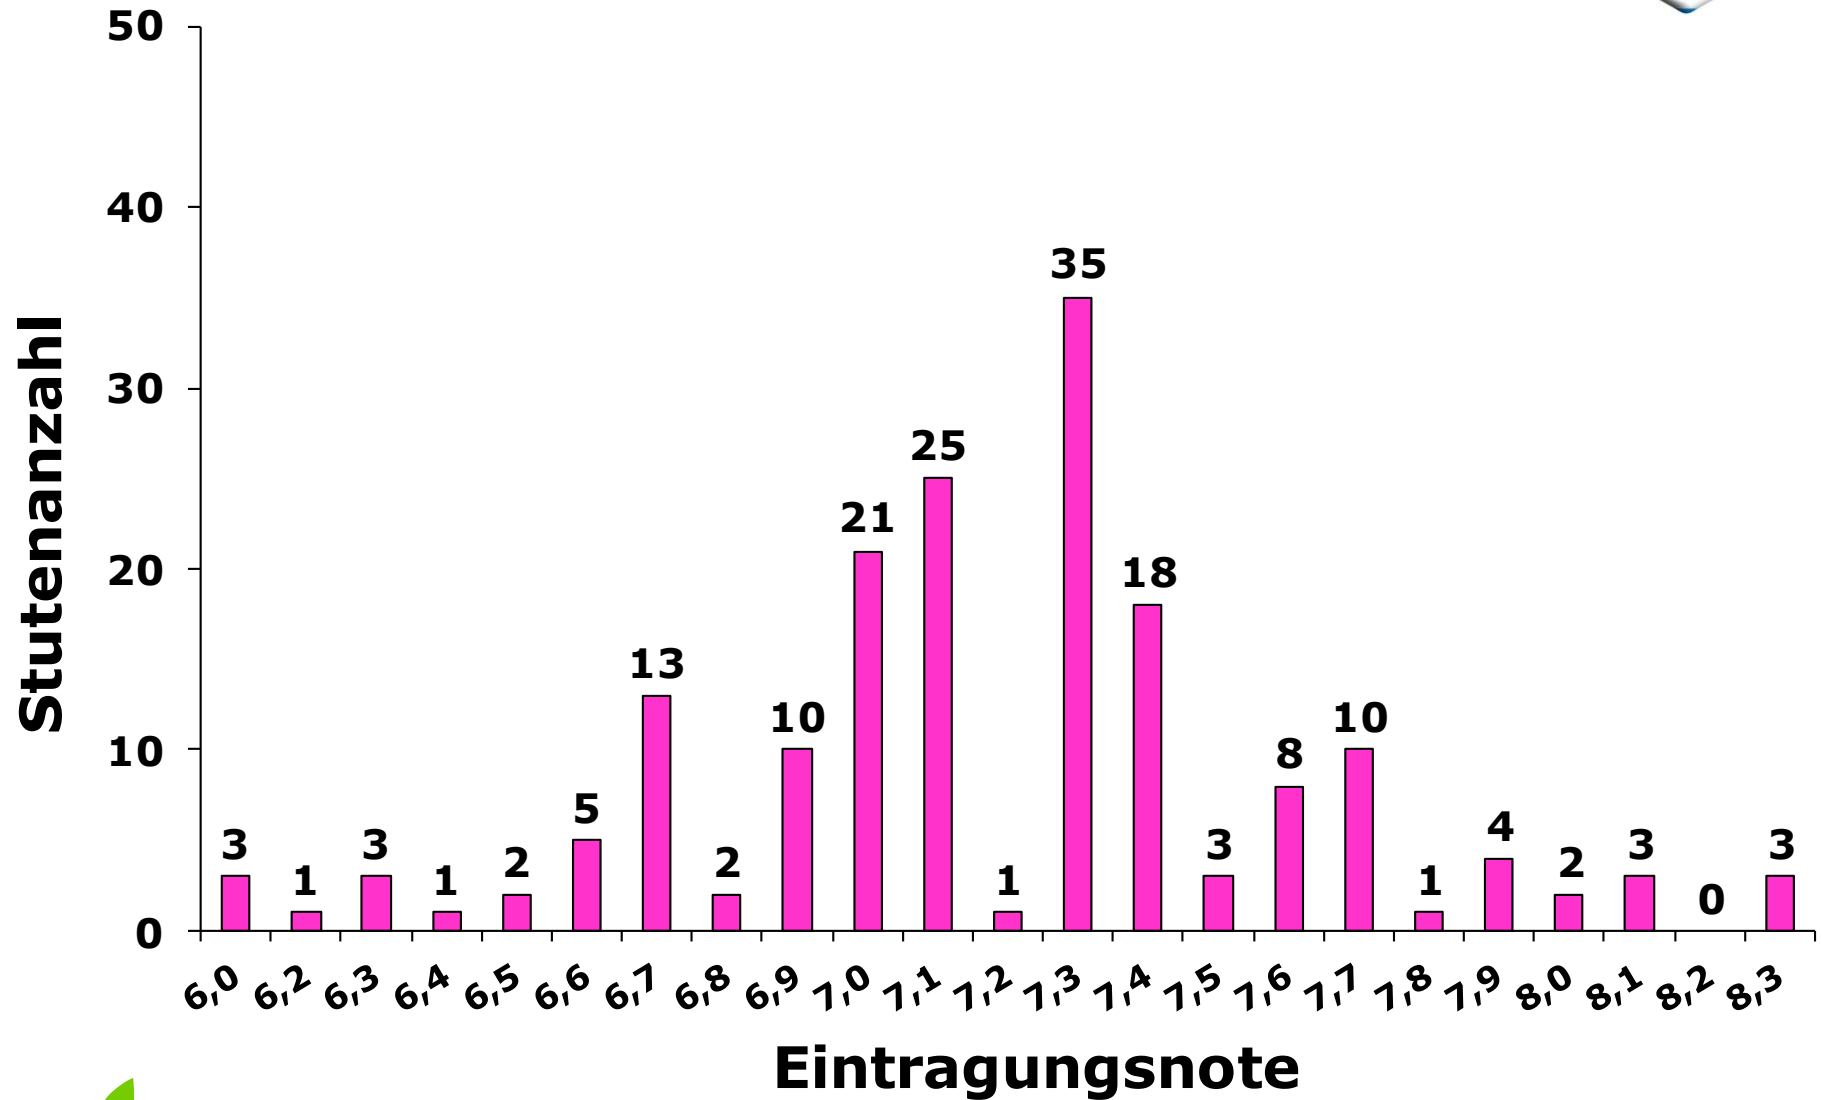

Eintragungsnoten Stuten 2016 (ohne Islandpferd)