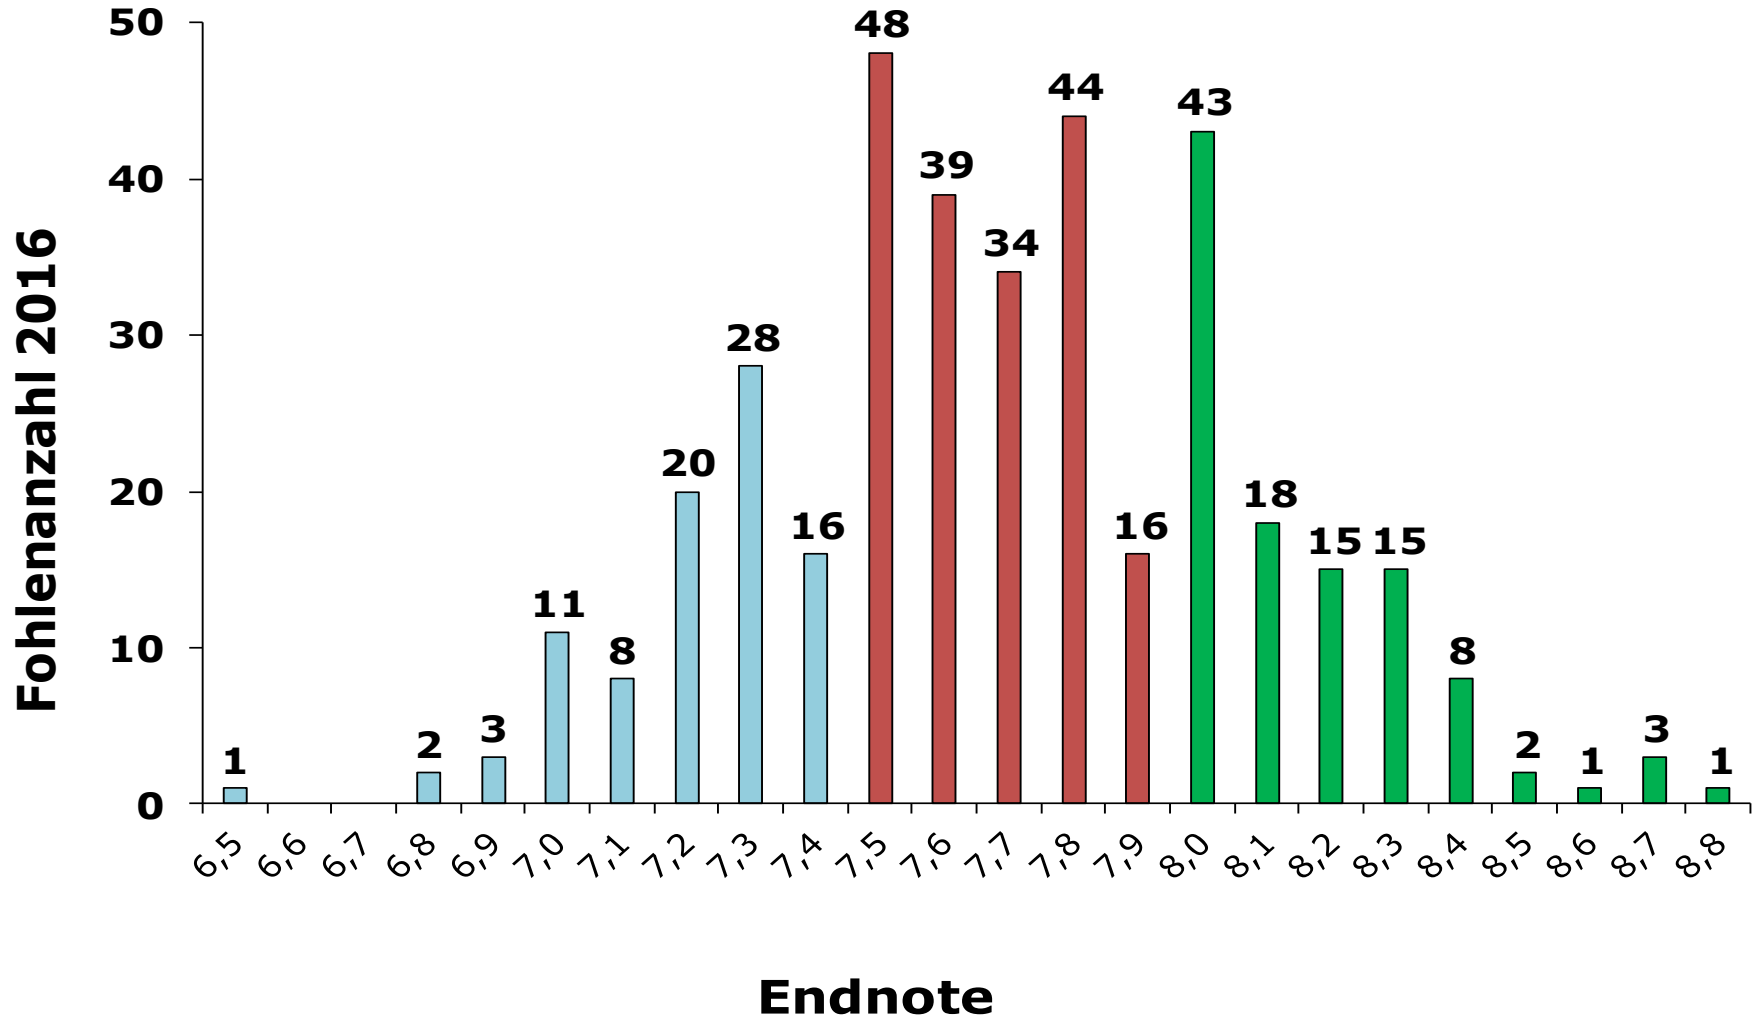

→ 39 Stuten / 10 Hengste / 22 Kaltblutfohlen

Insgesamt registriert: 656 Fohlen

**Nicht bewertet:** 149 Fohlen (22,71%)

## **Bewertet über alle Rassen:**

507 Fohlen (77,29%),

124 Goldprämien (24,46%),

223 Prämien (43,98%),

160 keine Prämie (31,56%)

# Endnoten Fohlen 2016 (ohne Islandpferd)

376 Fohlen bewertet